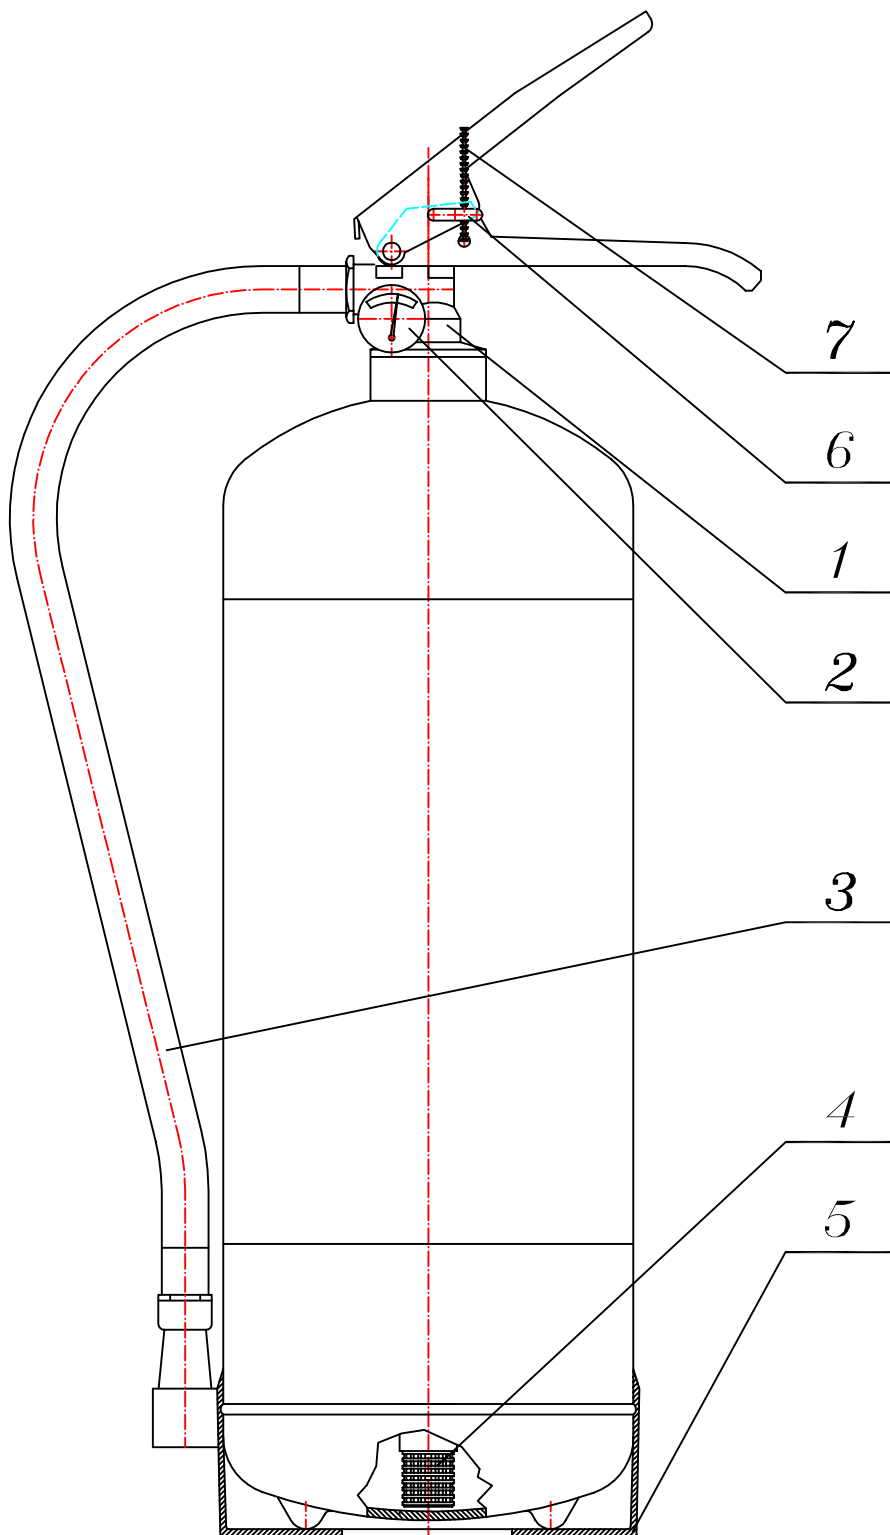

Gaśnica Pianowa GWP-6x AB
CZĘŚCI ZAMIENNE

L.p.	Nazwa części	Nr części	Uwagi
1	Zawór – komplet	DLV01-003A	
2	Manometr	DLG01-001	
3	Wąż wylotowy z dyszą – komplet	DLA01-002A00	
4	Rurka syfonowa	DLA07-002	
5	Podstawa ABS	DLA07-004A-6	
6	Zawleczka	DLV02-007-08	
7	Plomba z tworzywa	DLF16	
8	Etykieta-serwis	DLV16	
9	Proszek ABC		
10			