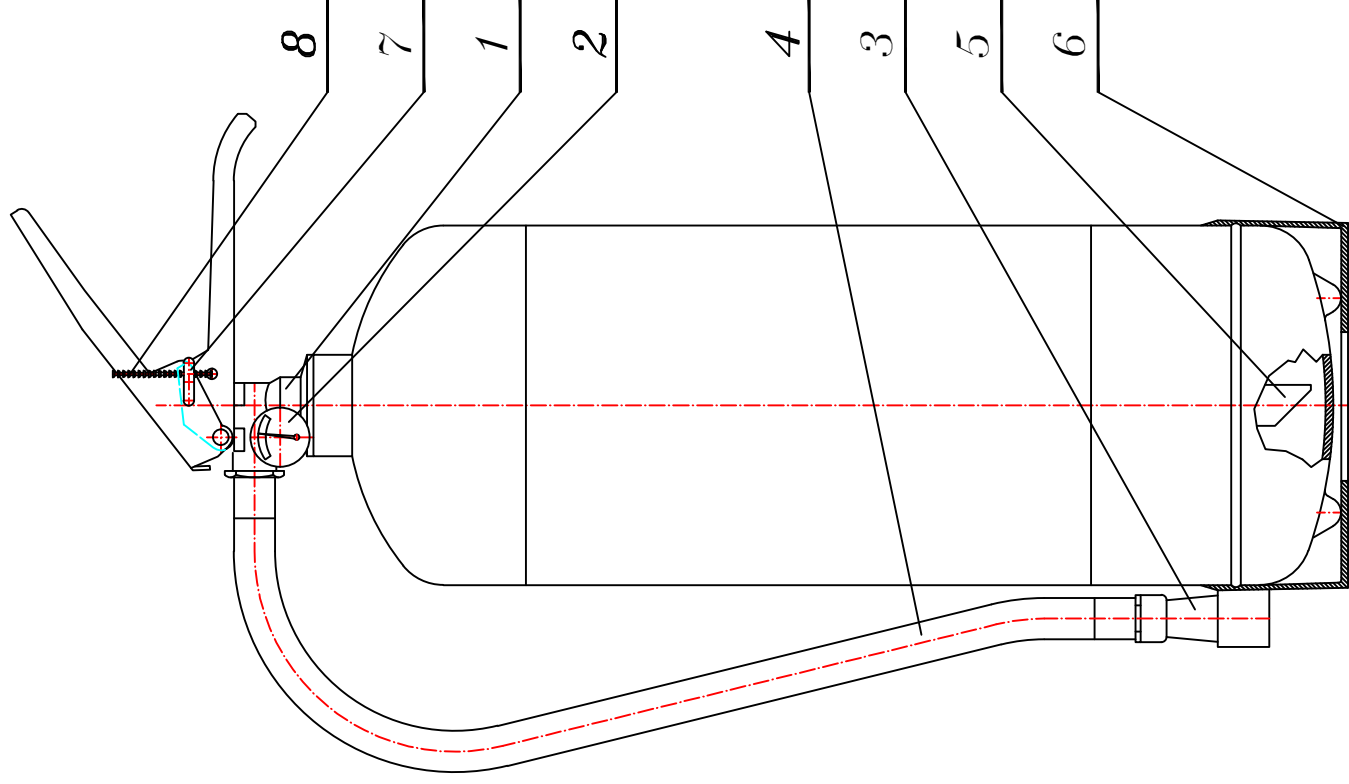

Gaśnica Proszkowa GP-4x ABC
CZĘŚCI ZAMIENNE

Lp.	Nazwa części	Nr części	Uwagi
1	Zawór – komplet	DLV01-003A	
2	Manometr	DLG01-001	
3	Dysza gaśnicy	DLA01-001-01	
4	Wąż wylotowy z dyszą – komplet	DLA01-004-4	
5	Rurka syfonowa	DLA04-005-4	
6	Podstawa ABS	DLA07-004A-4	
7	Zawleczka	DLV02-007-08	
8	Plomba z tworzywa	DLV10	
9	Etykieta-serwis	DLV14	
10	Proszek ABC		