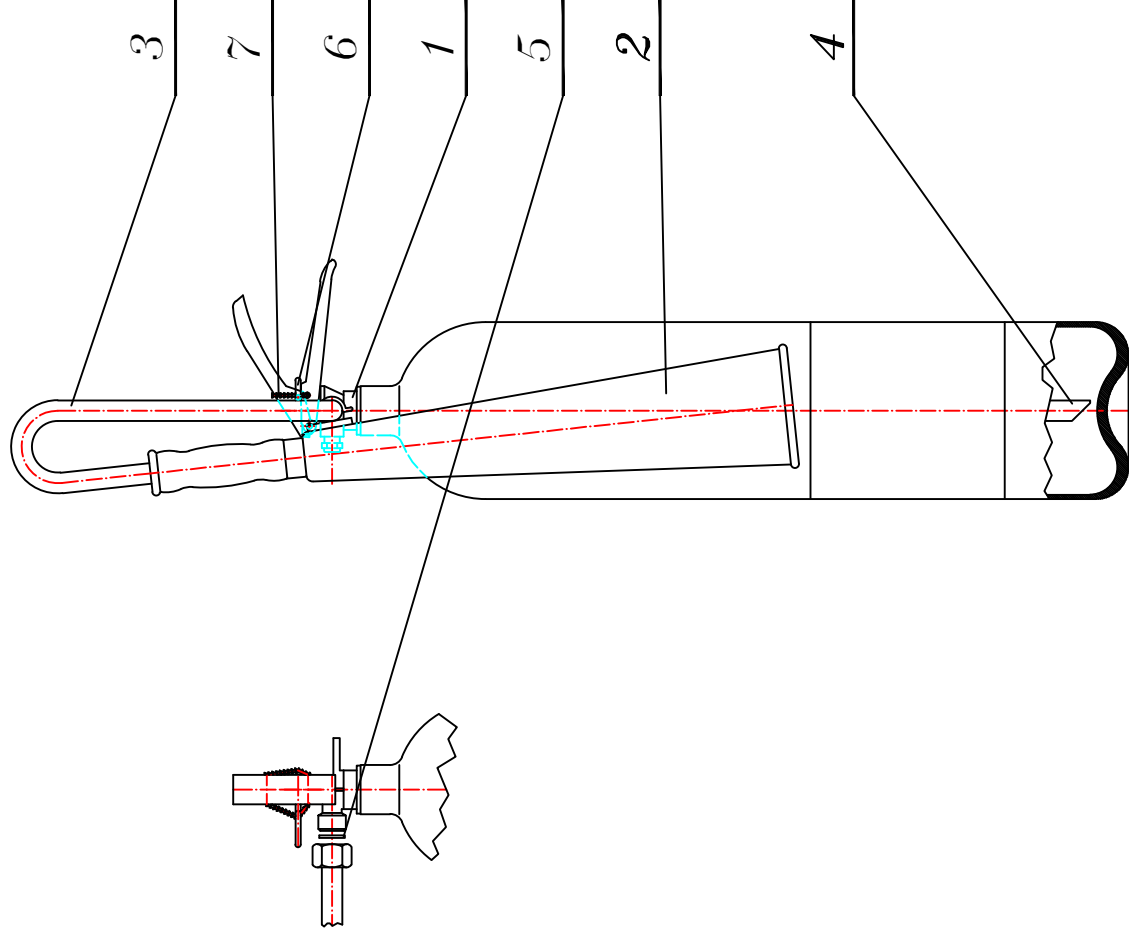

*Gaśnica Śniegowa GS-5x B
CZĘŚCI ZAMIENNE*

L.p.	Nazwa części	Nr części	Uwagi
1	Zawór	DLV02-007A	
2	Tuba	DLA0209-03-01-A-1	
3	Pradownica z węzem	DLA0209-03-01-A	
4	Rurka syfonowa	DLA04-008	
5	Uszczelka z tworzywa $\phi 20/\phi 10,3/1,8$	DLA-0209-03-04	
6	Zawleczka	DLV02-007-08	
7	Plomba z tworzywa	DLV10	
8	Etykieta-serwis	DLV15	