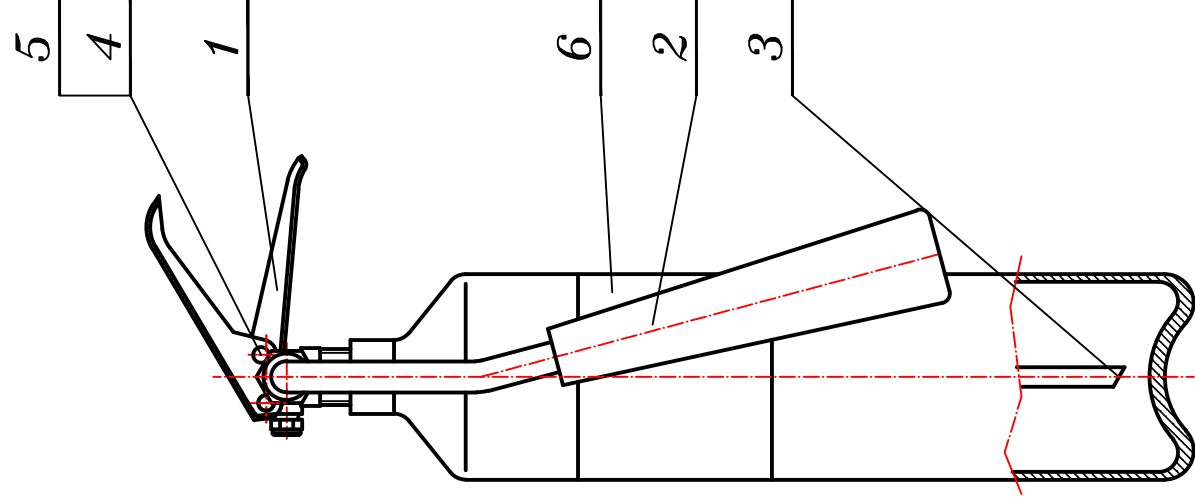

Gaśnica Śniegowa GS-2x B
CZĘŚCI ZAMIENNE

L.p.	Nazwa części	Nr części	Uwagi
1	Zawór	DLV02-007A	
2	Zespół tuby	DLA210-03-01-A-1	
3	Rurka syfonowa	DLV04-010	
4	Zawleczka	DLV02-007-08	
5	Plomba z tworzywa	DLV10	
6	Etykieta-serwis	DLV22	