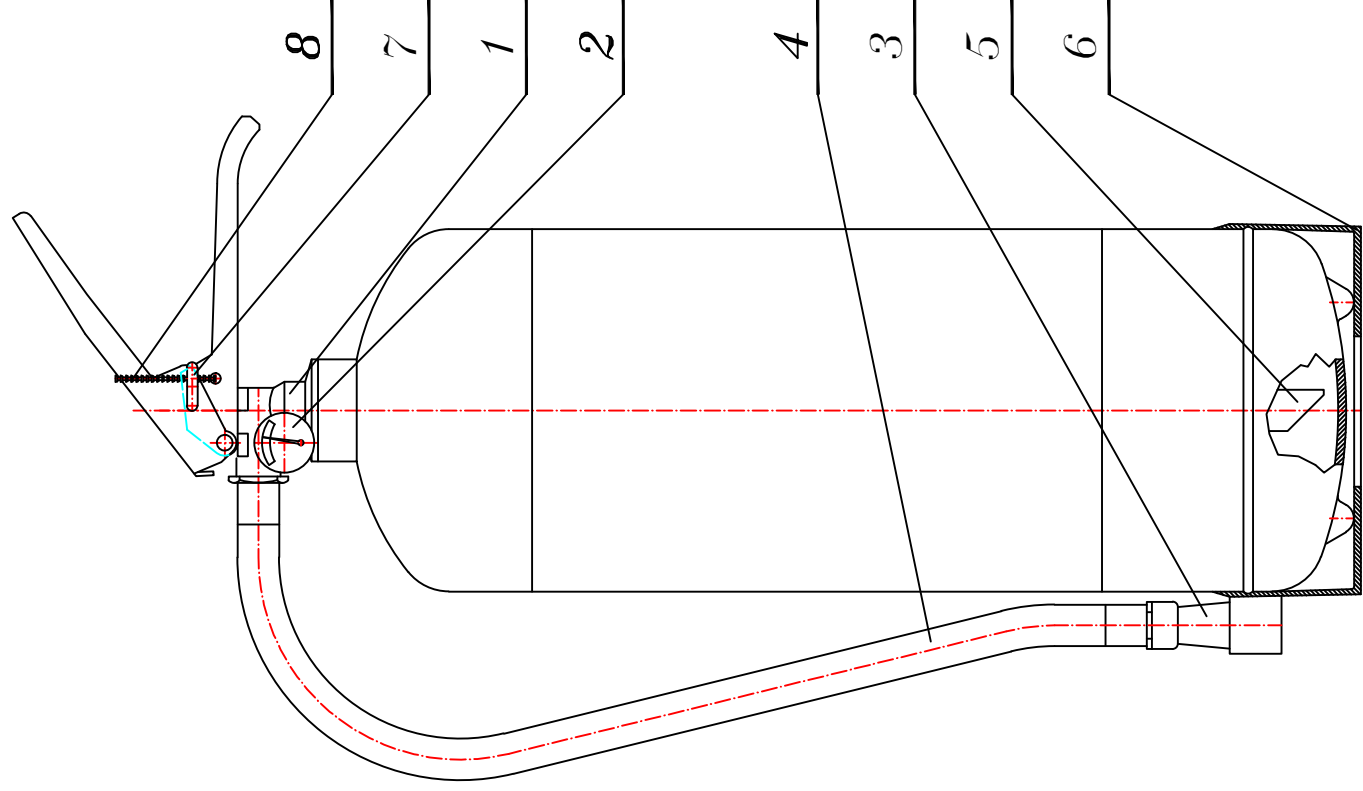

*Gaśnica Proszkowa GP-6x ABC
CZĘŚCI ZAMIENNE*

Lp.	Nazwa części	Nr części	Uwagi
1	Zawór – komplet	DLV01-003A	
2	Manometr	DLG01-001	
3	Dysza gaśnicy	DLA01-001-01	
4	Wąż wylotowy z dyszą – komplet	DLA01-004-6	
5	Rurka syfonowa	DLA04-005-6	
6	Podstawa ABS	DLA07-004A-6	
7	Zawleczka	DLV02-007-08	
8	Plomba z tworzywa	DLV10	
9	Etykieta-serwis	DLV16	
10	Proszek ABC		